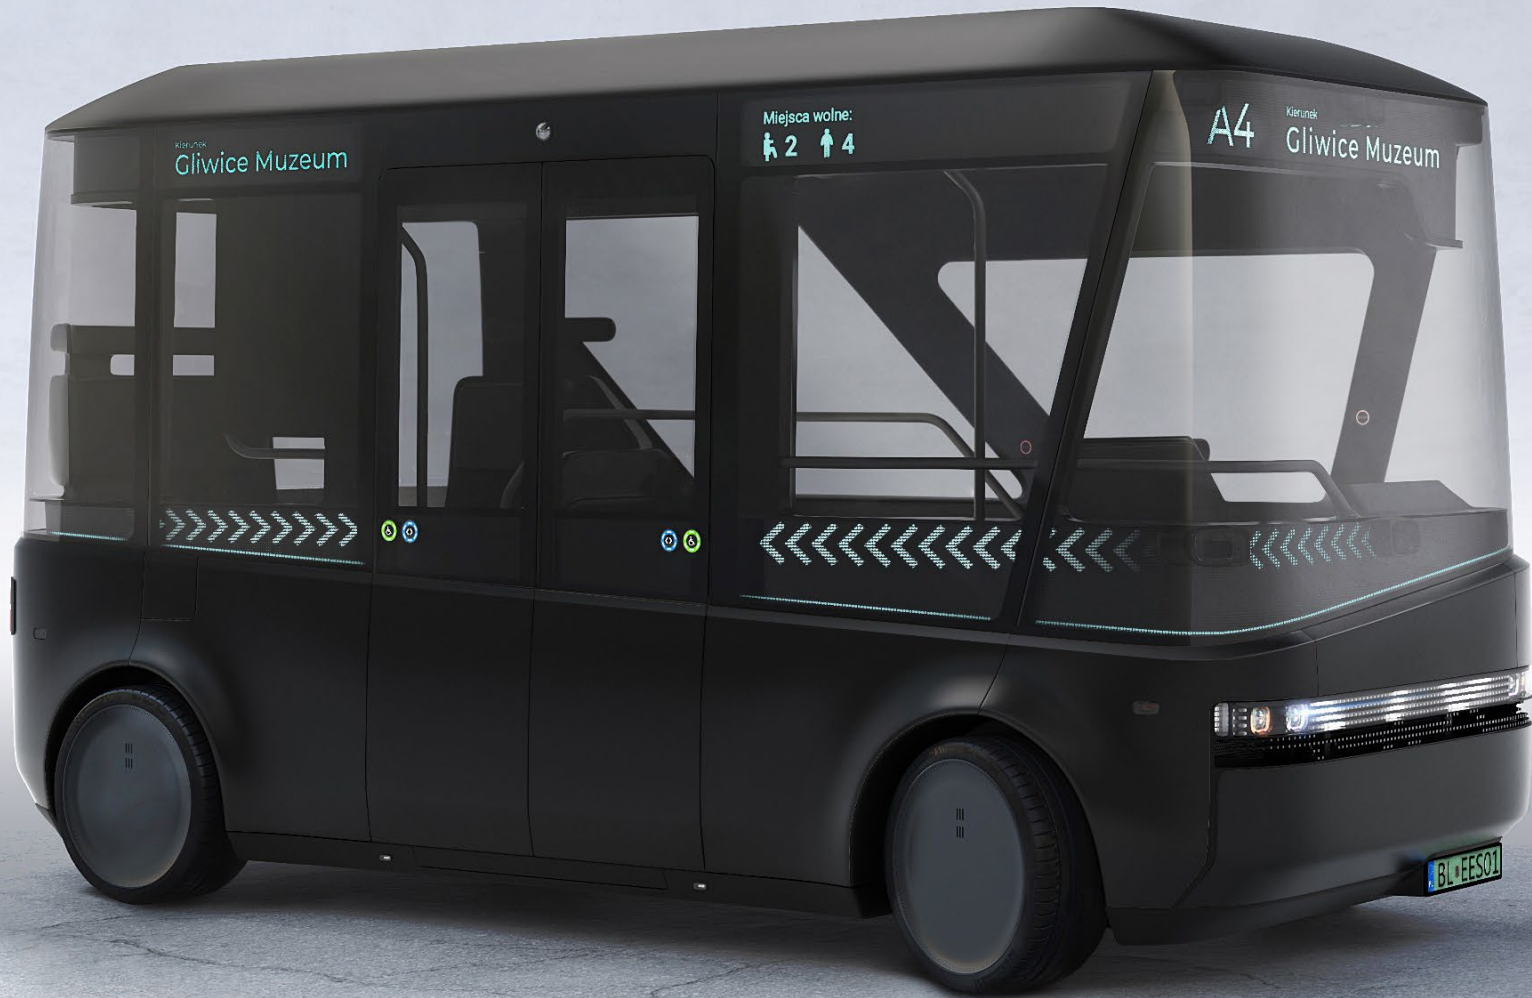

2021

System dla transportu
na żądanie

Testy systemu autonomii

2022

Platforma elektryczna z ramą
minibusa – integracja
autonomii i dalsze testy

2023

Autonomiczny minibus
z lokalnym operatorem
+ prototyp **centrum
zarządzania**

2027

Autonomiczny minibus
ze zdalnym operatorem

Wymiary pojazdu BB-1

2,8 m

2,1 m

5 m

Wnętrze

Miejsca stojące: 8

Miejsca siedzące: 7

Linia 44

STACJA GLIWICE TEATR

STACJA GLIWICE PLAC MICKIEWICZA

STACJA GLIWICE JASNOGORSKA

STACJA GLIWICE KOSCIUSZKI

STACJA GLIWICE PUSZKINA

STACJA GLIWICE SOWINSKIEGO

STACJA WÓLFOWA WIEŚ DOLNEJ WSI

STACJA GLIWICE TEATR

24 MARCA 2021

3L888

BB-1 – Obecne możliwości prawne w Polsce

Wdrożenie na podstawie wykorzystania dróg na potrzeby prac badawczych nad pojazdami autonomicznymi